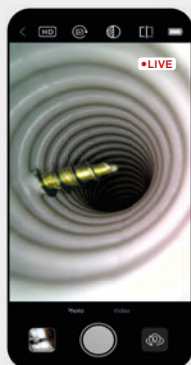

RC3 Inspektionskamera - 15 m
RUNPOTEC Art.-Nr. 10214

RC3 Inspektionskamera
über WLAN und RC3-APP
bedienen (optional)

Kamerakopf mit
Front- und Seitenkamera
inklusive 8 x LED-Lichter –
dimmbar – IP67

Elektriker
Haustechniker
Heizungsbauer

Sanitär
Lüftungstechniker
Kaminkehrer

Bautechnik
Gebäudetechniker
Gartenbau

Mechaniker
Industrietechniker
Montagetechniker

5.0" IPS – Farbdisplay
Herausnehmbares Monitormodul
mit stoßfester Gummihülle

Gewinde RTG Ø 6 mm –
Verbindung zu RUNPOTEC
Einschubwerkzeugen
(siehe Anwendungsbeispiele)

RC3 Inspektionskamera
über WLAN und RC3-APP
bedienen (optional)

Dreh- und Haltegriff auf der Rückseite

Flexibles Doppelkamera-System mit Front- und Seitenkamera inkl. LED-Lichter – dimmbar

Gewinde RTG Ø 6 mm – Verbindung zu
RUNPOTEC Einschubwerkzeugen

RUNPOSTICKS

RC3 Inspektionskamera über WLAN mit der APP am Smartphone oder Tablet bedienen (optional)

Über **WLAN**
verbinden

RC3-APP
im APP-STORE
herunterladen

Bedienen der
RC3 Inspektions-
kamera mit dem
Smartphone
oder Tablet
in Echtzeit.